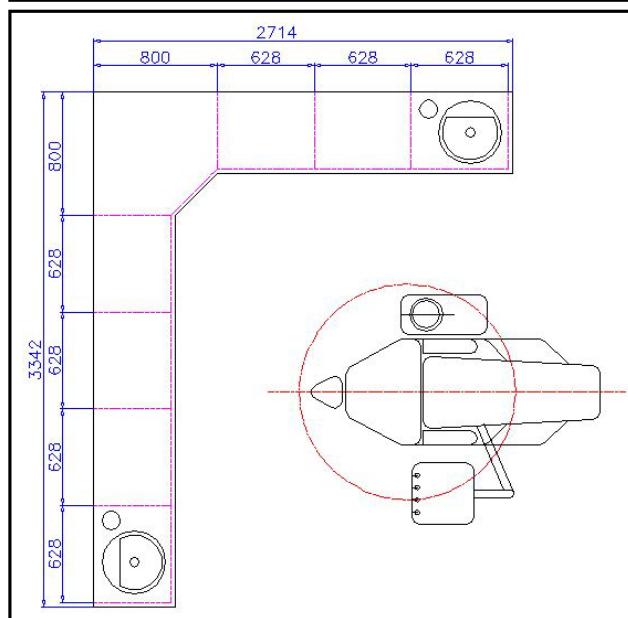

Hambaravi kabinetide mööbel.

Aluskapid		
Mudeli number	Mõõdud	Hind EEK
DC-012 (riiul+sahtel)	628x436x1000	
DC-015 (sahtlitega)	628x436x1000	
DC-013 (ratastel)	628x436x1000	
DC-016 (luuk+uks)	628x436x1000	
Valamukapid koos valamute ja segistitega		
DW-001 (1-uksega) TEMAL valamu	628x436x1000	
DW-003 (2-uksega) R/V valamu nõrutusega	800x600x850	
DW-005 (2-uksega) R/V valamu 2 auguga	1200x600x850	
DW-006 (3-uksega) R/V valamu 2 auguga	1500x600x850	
DW-009 (nurgamoodul) TEMAL valamu	800x800x1000	
Ülakapid		
DC-017 (uks ja riiulid)	628x220x545	
DC-018 (uks ja 2 rida instr.kandikute hoidjaid)	628x220x545	
DC-019 (uks+ Seebibox+salfrätibox)	628x220x545	
DC-020 (ilma peeglit)	628x220x545	
DC-021 (lahtine riiul)	628x220x545	
Lisad		
Lisa tööpind	Laius 600 mm.	
Prügikasti ava tööpinnal	Läbimõõt 120 mm	
Kroom lauajalg	Läbimõõt 60 mm.	
Klaviatuuri alus		
Protsessorihoidja		
Kohtvalgusti ülakappide alla	1x18 W	

Kõikidele hindadele lisandub käibemaks 18% ning transpordi ja paigaldamise maksumus.

Hambaravi moodulid

Aluskapid

DC-012 (628x872x436)

- Kapp suurematele instrumentidele
- Väljatõmmatav tööpind
- Alumine kõrge sahtel
- Karkassi materjal: niiskuskindel puitlaastplaat.
- Esipaneelid: värvitud MDF plaat.

DC-015 (628x872x436)

- Instrumentide kapp
- Sisaldab instrumentide kandikute kandureid.
- Väljatõmmatav tööpind.
- Ülestõstetav esipaneel.
- Karkassi materjal: niiskuskindel puitlaastplaat.
- Esipaneelid: värvitud MDF plaat.