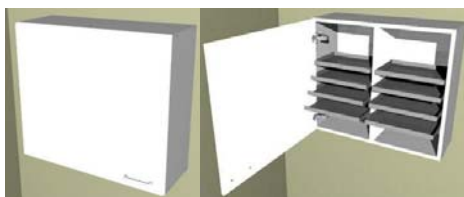

DW-001 (628x872x436)

- Kapp valamule.
- Reguleeritav riiul.
- Ukse poolsus valitav.
- Karkassi materjal:niiskuskindel puitlaastplaat.
- Esipaneelid: värvitud MDF plaat.

Ülakapid

DC-017 (628x550x220)

- Seinakapp.
- Karkassi materjal:niiskuskindel puitlaastplaat.
- Esipaneelid: värvitud MDF plaat.