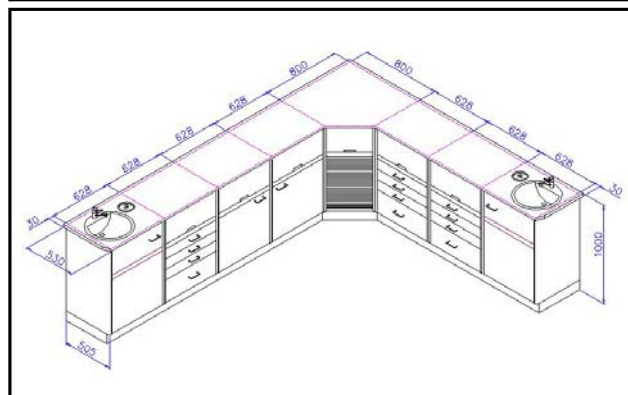

Hambaravi kabinetide mööbel.

Aluskapid		
Mudeli number	Mõõdud	Hind EEK
DC-012 (riiul+sahtel)	628x436x1000	
DC-015 (sahtlitega)	628x436x1000	
DC-013 (ratastel)	628x436x1000	
DC-016 (luuk+uks)	628x436x1000	
Valamukapid koos valamute ja segistitega		
DW-001 (1-uksega) TEMAL valamu	628x436x1000	
DW-003 (2-uksega) R/V valamu nõrutusega	800x600x850	
DW-005 (2-uksega) R/V valamu 2 auguga	1200x600x850	
DW-006 (3-uksega) R/V valamu 2 auguga	1500x600x850	
DW-009 (nurgamoodul) TEMAL valamu	800x800x1000	
Ülakapid		
DC-017 (uks ja riiulid)	628x220x545	
DC-018 (uks ja 2 rida instr.kandikute hoidjaid)	628x220x545	
DC-019 (uks+ Seebibox+salfrätibox)	628x220x545	
DC-020 (ilma peeglit)	628x220x545	
DC-021 (lahtine riiul)	628x220x545	
Lisad		
Lisa tööpind	Laius 600 mm.	
Prügikasti ava tööpinnal	Läbimõõt 120 mm	
Kroom lauajalg	Läbimõõt 60 mm.	
Klaviatuuri alus		
Protsessorihoidja		
Kohtvalgusti ülakappide alla	1x18 W	

Kõikidele hindadele lisandub käibemaks 18% ning transpordi ja paigaldamise maksumus.

Hambaravi moodulid

Aluskapid

DC-012 (628x872x436)

- Kapp suurematele instrumentidele
- Väljatõmmatav tööpind
- Alumine kõrge sahtel
- Karkassi materjal: niiskuskindel puitlaastplaat.
- Esipaneelid: värvitud MDF plaat.

DC-015 (628x872x436)

- Instrumentide kapp
- Sisaldab instrumentide kandikute kandureid.
- Väljatõmmatav tööpind.
- Ülestõstetav esipaneel.
- Karkassi materjal: niiskuskindel puitlaastplaat.
- Esipaneelid: värvitud MDF plaat.

DC-016 (628x872x436)

- Kapp assistendile.
- Väljatõmmatav tööpind.
- Ukse poolsus valitav.
- Karkassi materjal: niiskuskindel puitlaastplaat.
- Esipaneelid: värvitud MDF plaat.

DW-001 low (628x772x436)

- Kapp valamule
- Reguleeritav riid.
- Ukse poolsus valitav.
- Karkassi materjal: niiskuskindel puitlaastplaat.
- Esipaneelid: värvitud MDF plaat.